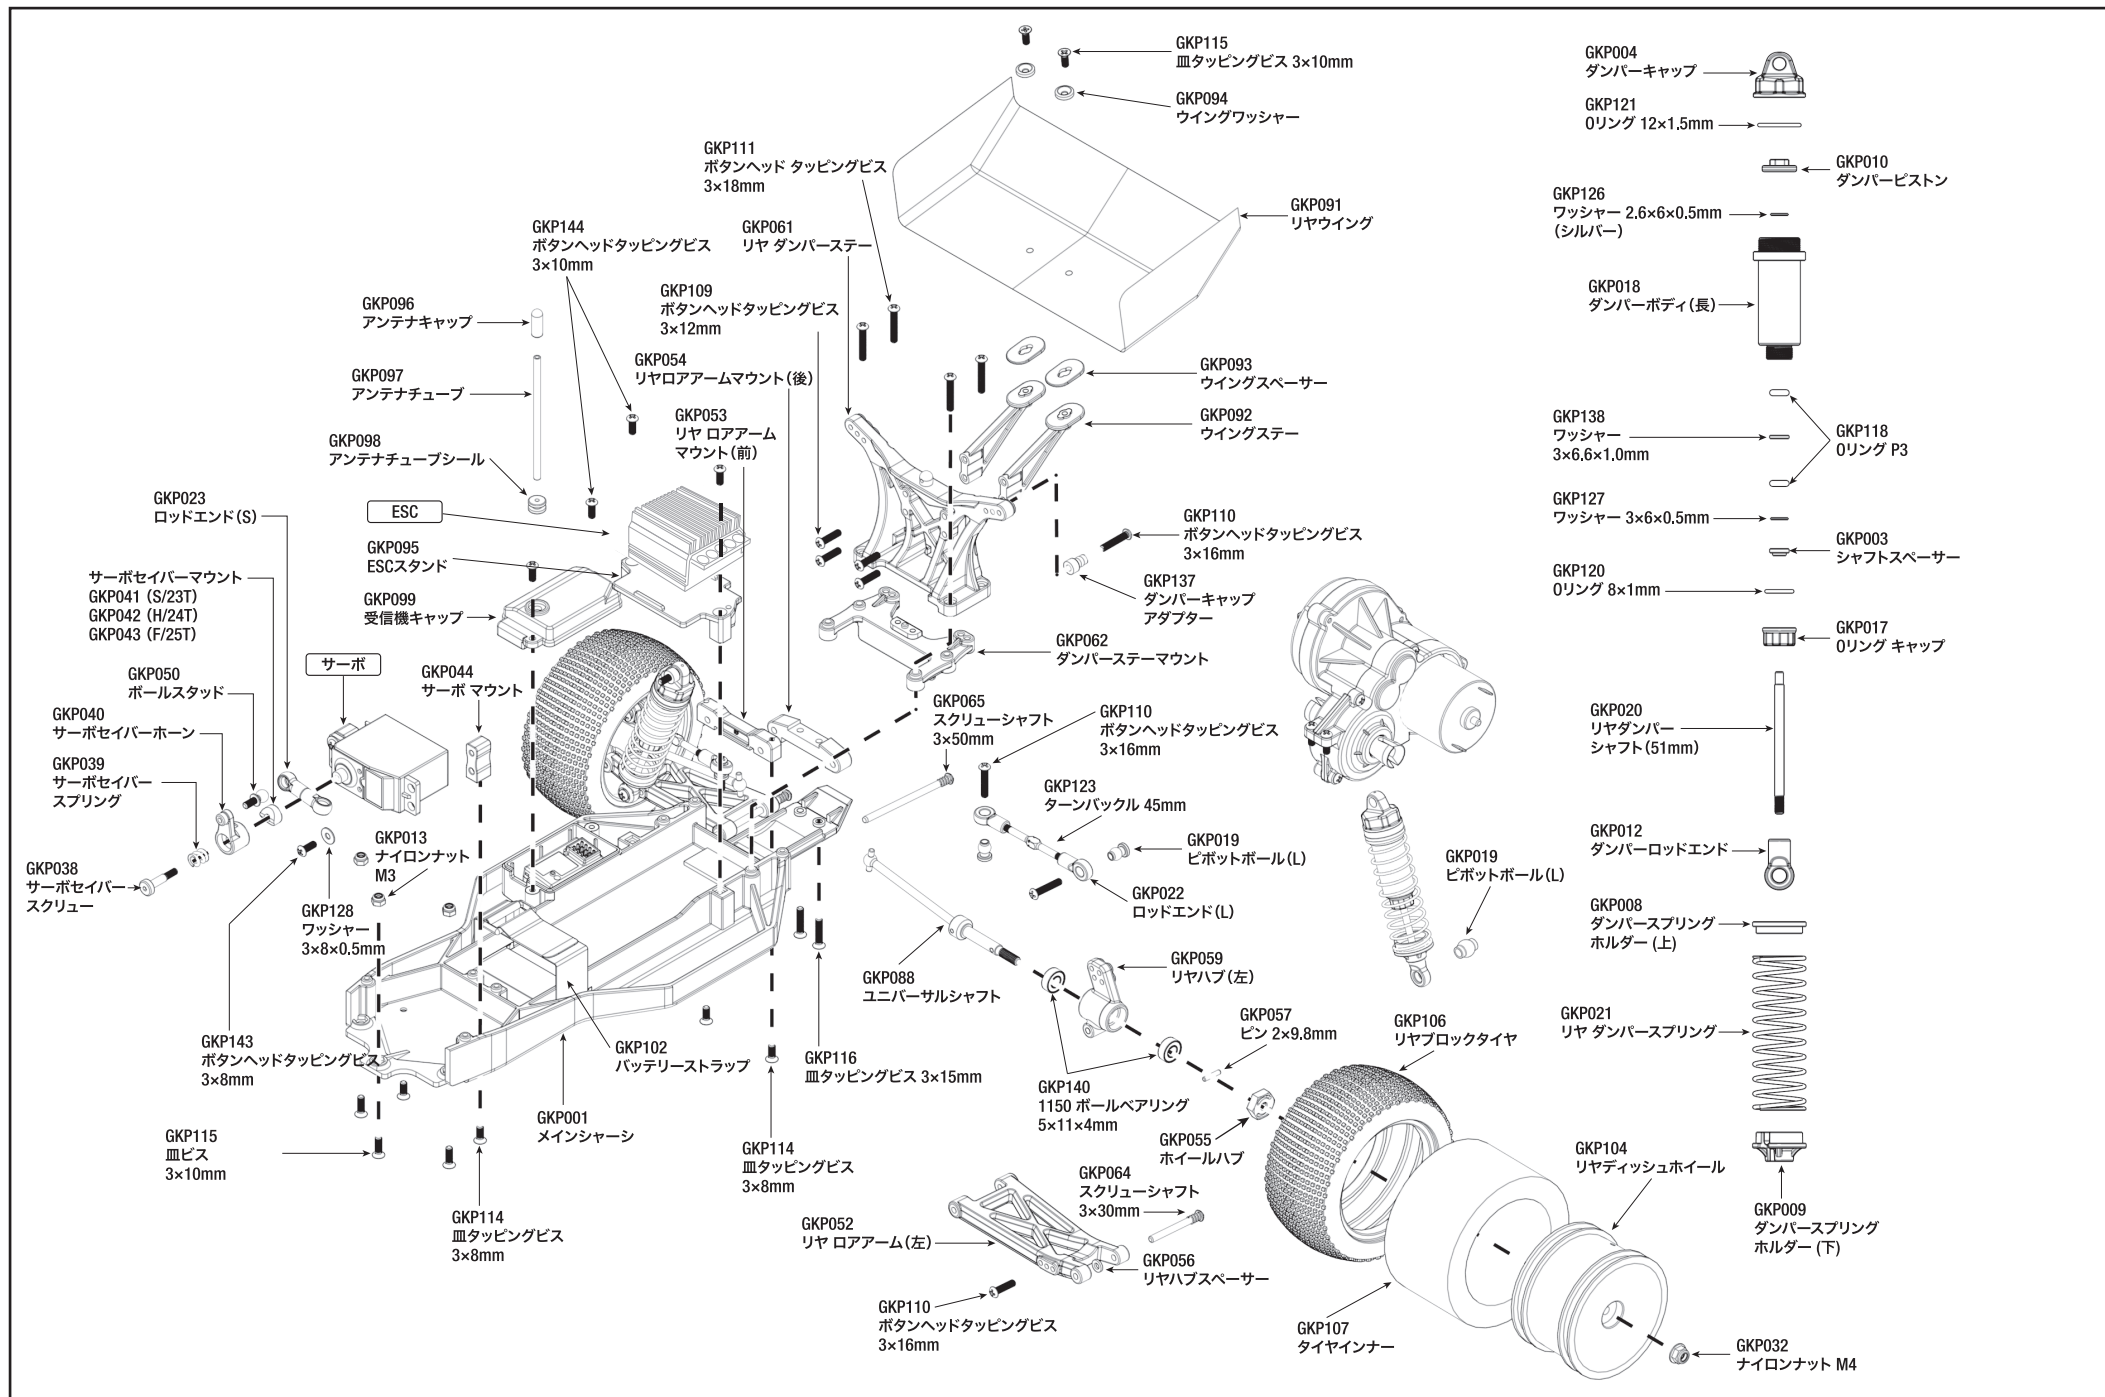

# GENOVA 分解図 フロント周り

デフギア展開図

ギアボックス展開図