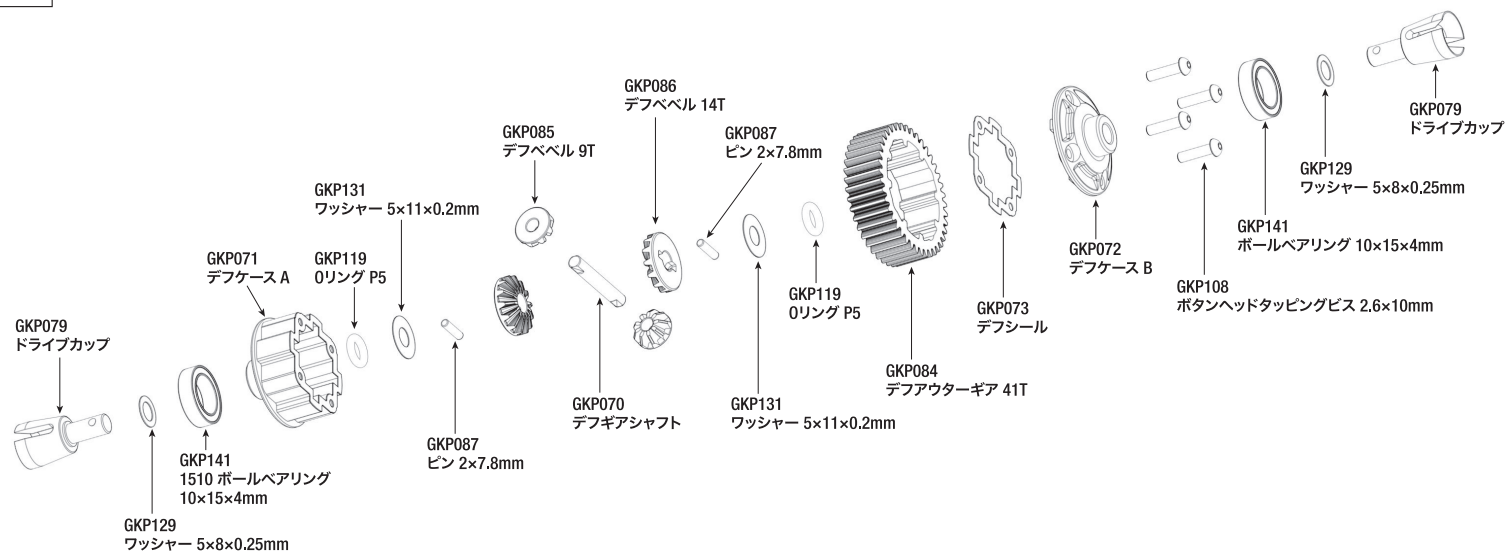

# GENOVA 分解図 フロント周り

デフギア展開図

ギアボックス展開図