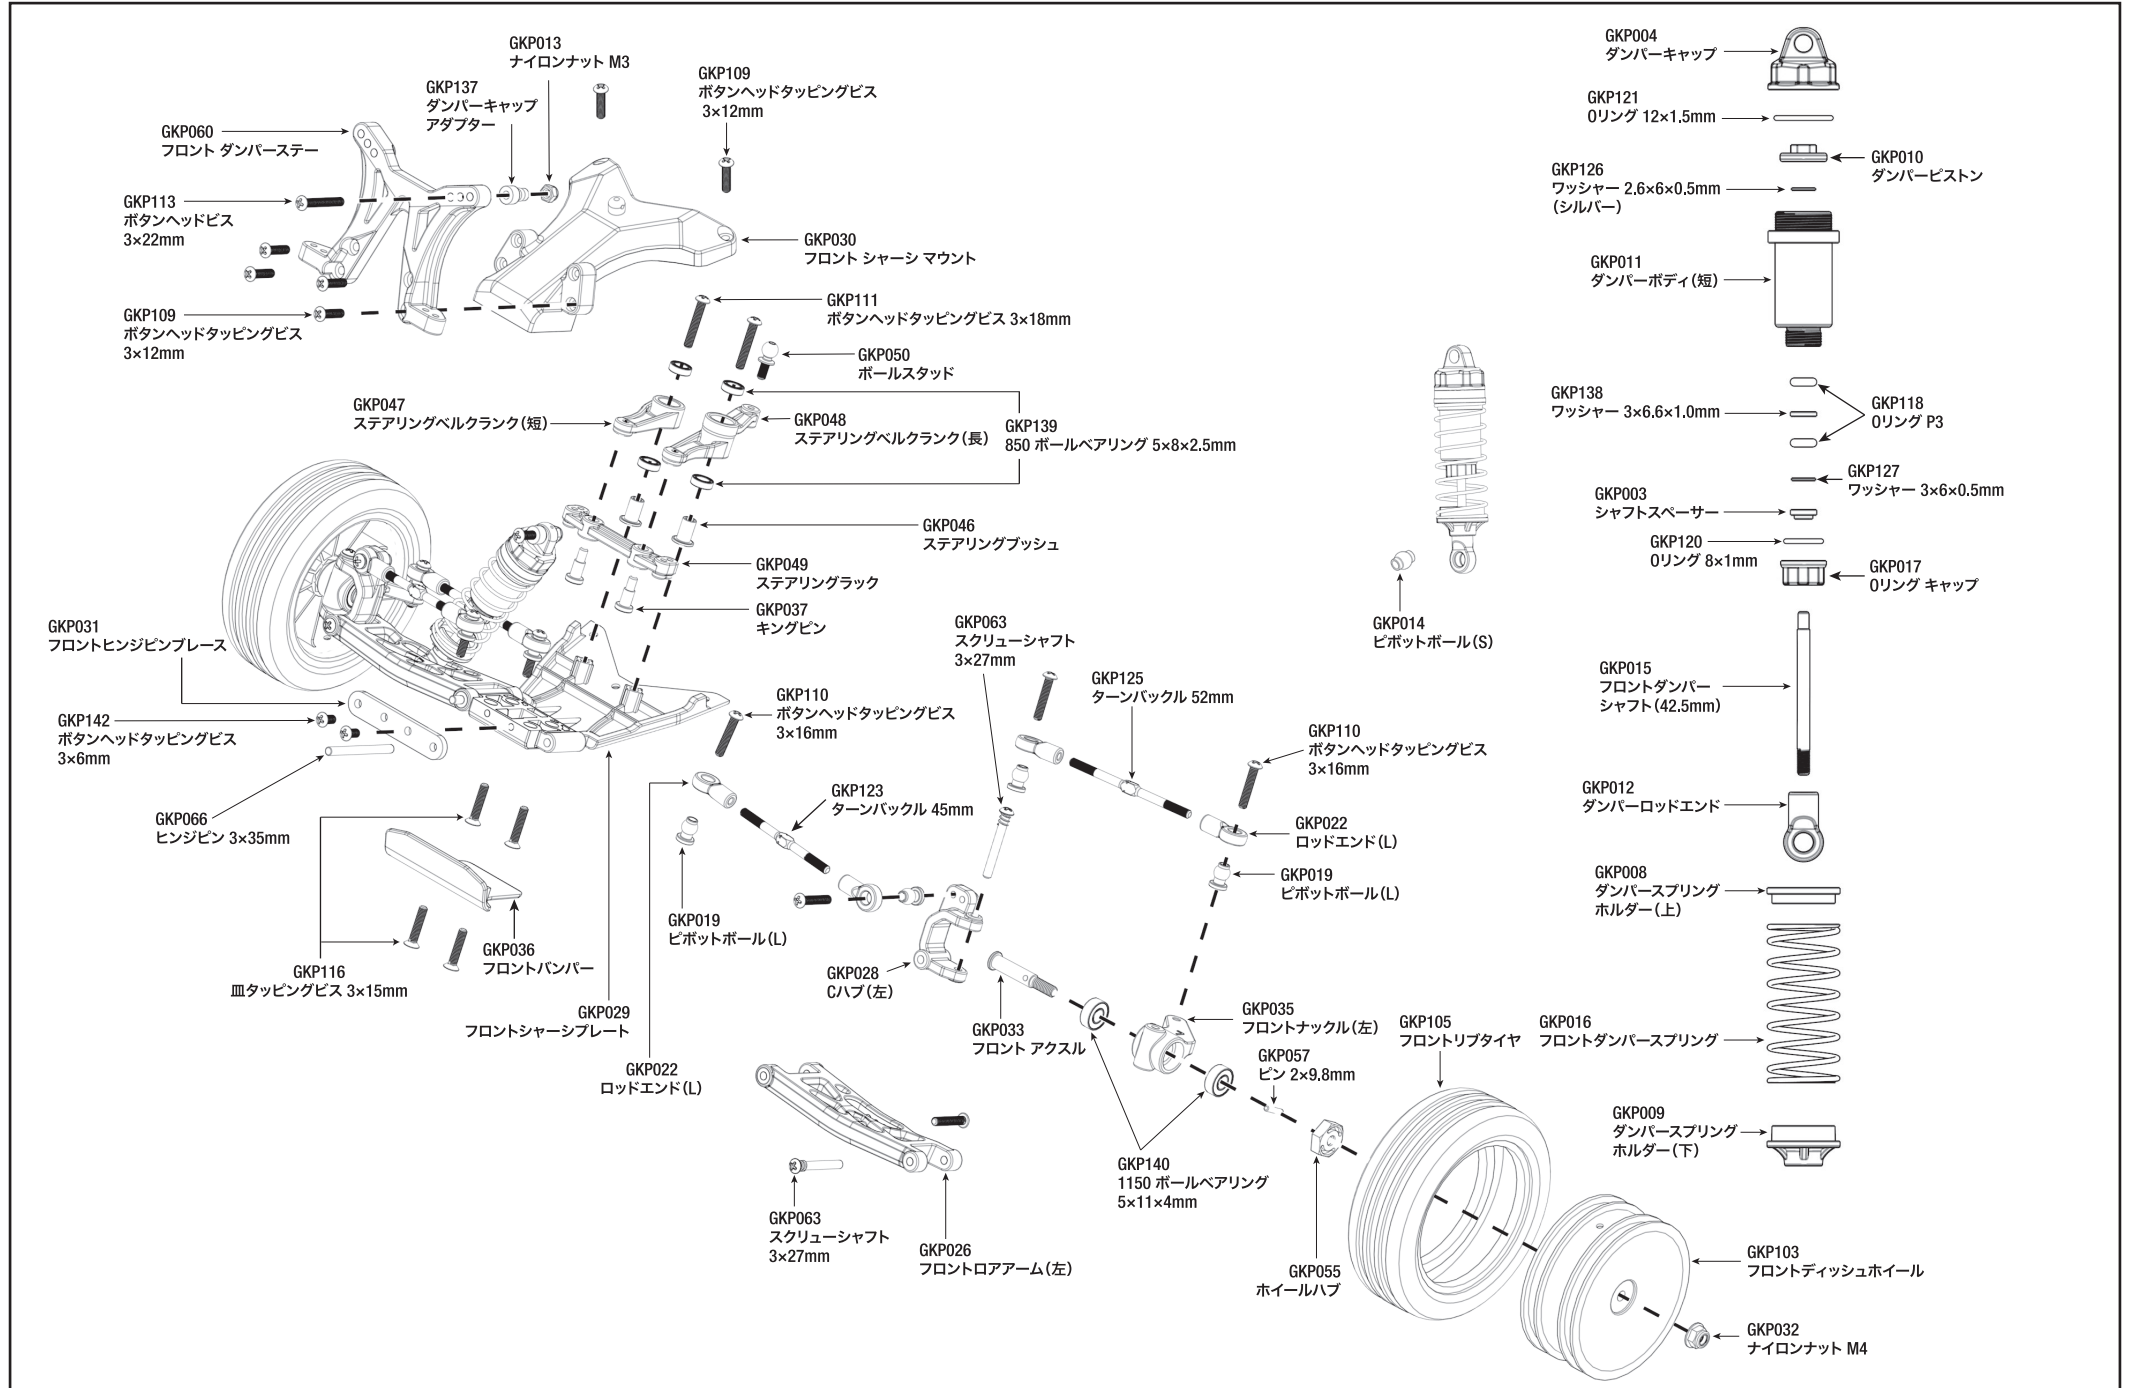

# GENOVA 分解図 フロント周り

デフギア展開図

ギアボックス展開図