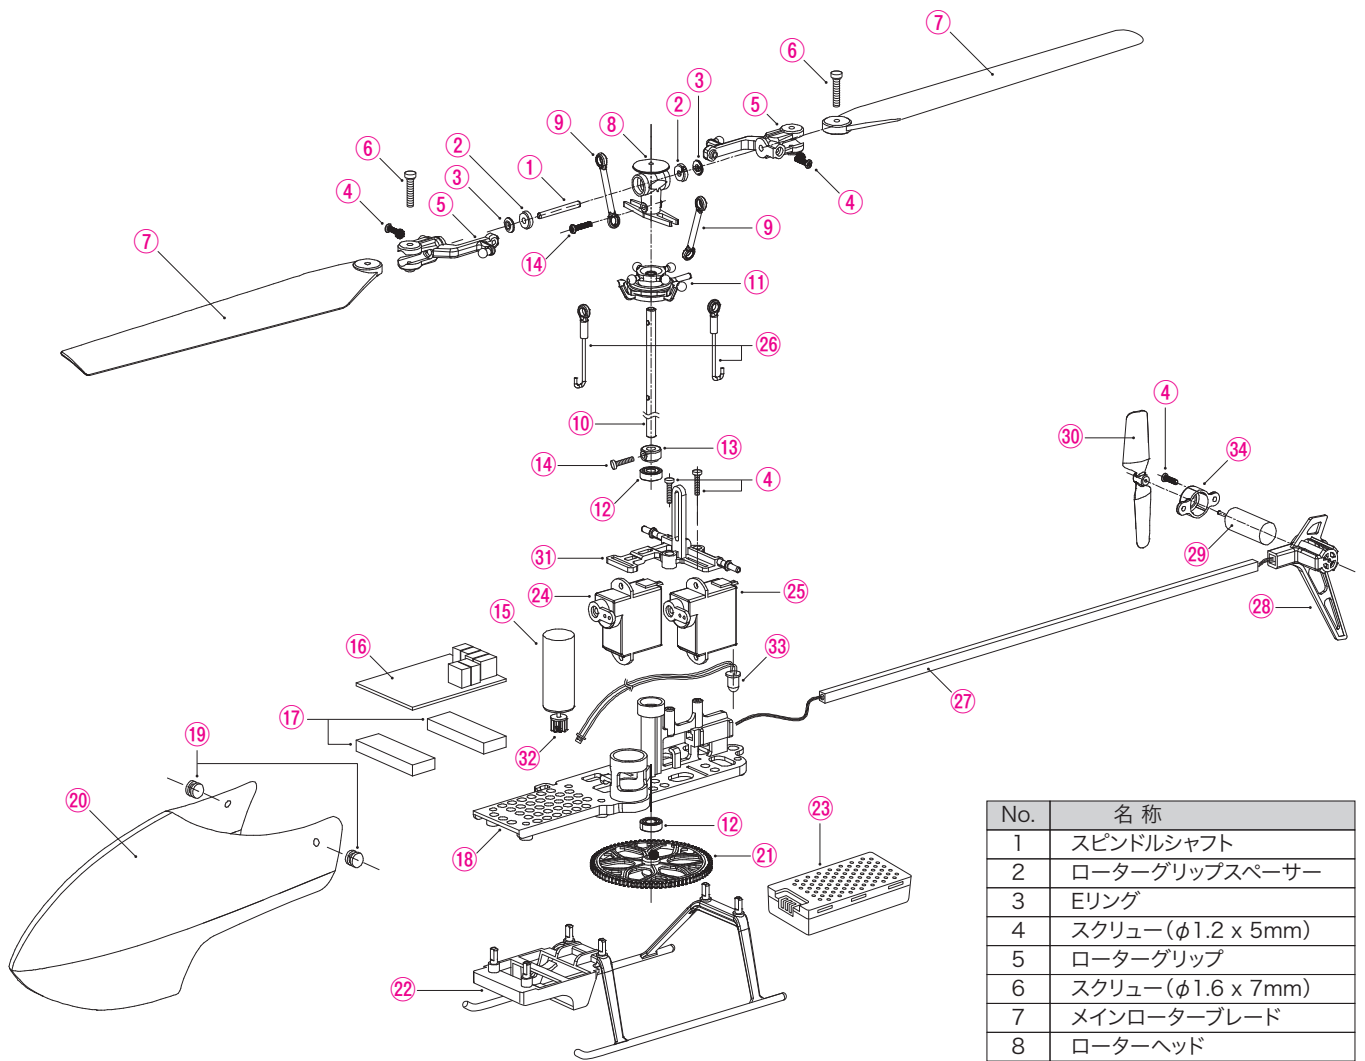

ORCA360 展開図・パーツ名称

パーツリスト

品番	名称	展開図No.
GB131	メインシャフトヘッドセット	① ② ③ ④ ⑤ ⑧ ⑨ ⑩ ⑬ ⑭ ⑳
GB132	スクリューブルロッドセット	④ ⑥ ⑨ ⑭ ⑳
GB028	メインフレームアッセンブリーセット(ORCA360用)	⑮ ⑱ ⑳ ㉑ ㉒
GB023	メインモーター (ORCA360用)	⑮ ㉑
GB135	マイクロサーボ	㉒ (㉓)
GB136	スワッシュプレートセット	⑪ ⑫
GB024	ギアセット (ORCA360用)	㉑ ㉒
GB153	LiPoバッテリー 3.7V 300mAh	㉓
GB156	スキッド	㉒
GB142	テールモーターセット	④ ㉑ ㉒ ㉓ ㉔ ㉕
GB143	テールブレードセット	④ ㉑ ㉒ ㉓
GB158	USB充電ケーブル	
GB025	メインモーター (ORCA360用)	⑦
GB026	受信機(ORCA360用)	⑯ ⑰
GB027	キャビン(ORCA360用)	⑲ ⑳

No.	名称
1	スピンドルシャフト
2	ローターグリップスペーサー
3	Eリング
4	スクリュー(φ1.2 x 5mm)
5	ローターグリップ
6	スクリュー(φ1.6 x 7mm)
7	メインローターブレード
8	ローターヘッド
9	アッパーリンクージ
10	メインシャフト
11	スワッシュプレート
12	ベアリング
13	メインシャフトカラー
14	スクリュー(φ1.2 x 6mm)
15	メインモーター
16	受信機
17	両面テープ
18	メインフレーム
19	グロメット
20	キャビン
21	メインギア
22	スキッド
23	LiPoバッテリー
24	マイクロサーボ(エレベータ)
25	マイクロサーボ(エルロン)
26	アンダーリンクージ
27	テールロッド
28	垂直尾翼
29	テールモーター
30	テールブレード
31	サーボマウント
32	ピニオンギア
33	テールライトLED
34	テールモーターマウント