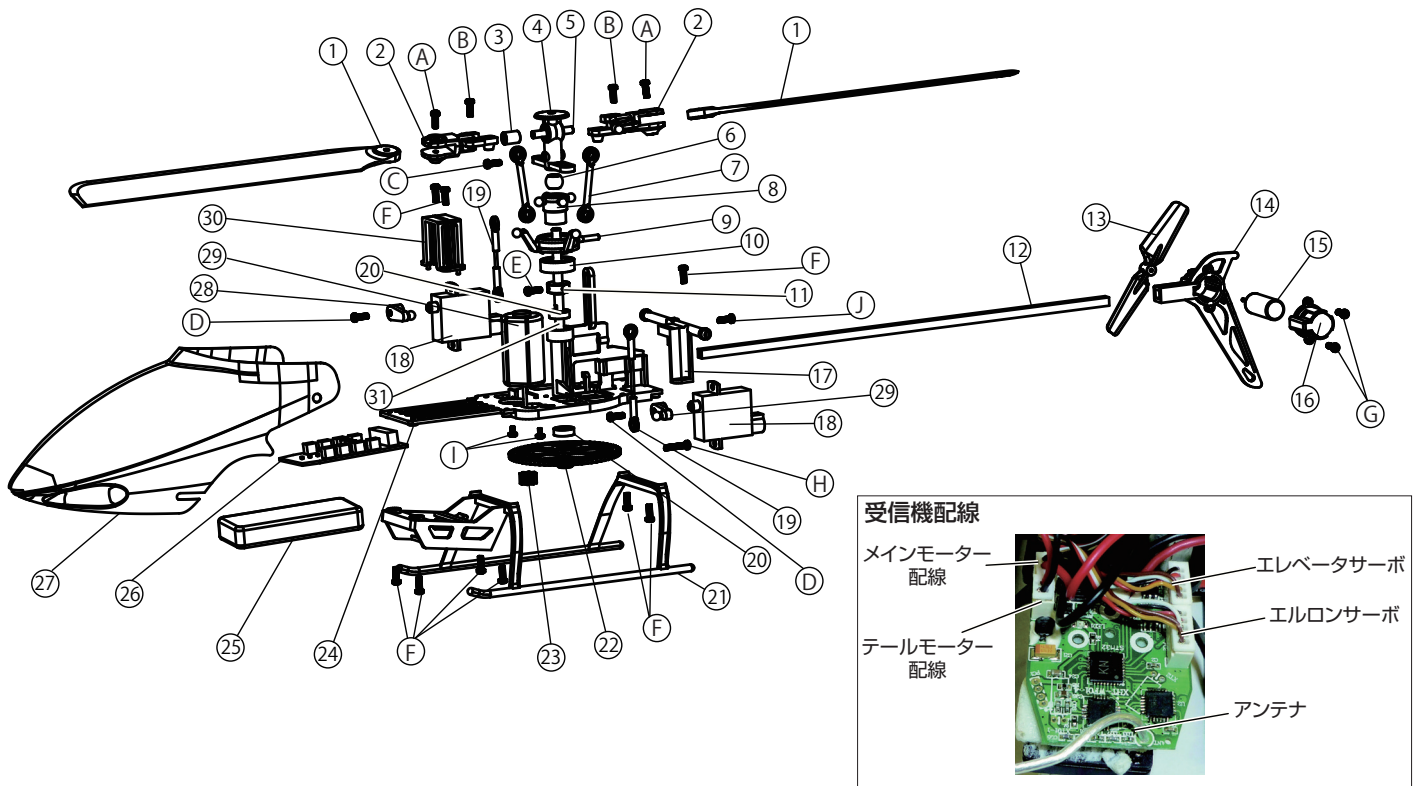

Interceptor 展開図・パーツ名称

| No. | 名称 | No. | 名称 |
|-----|---------------|-----|-----------|
| 1 | メインローターブレード | 22 | メインギア |
| 2 | ローターグリップ | 23 | ピニオンギア |
| 3 | スピンドル固定チューブ | 24 | メインフレーム |
| 4 | ローターヘッド | 25 | LiPoバッテリー |
| 5 | スピンドルシャフト | 26 | 受信機 |
| 6 | ラウンドカッパー | 27 | キャビン |
| 7 | リンケージ | 28 | サーボホルン |
| 8 | スワッシュプレート(上部) | 29 | メインモーター |
| 9 | スワッシュプレート(下部) | 30 | サーボマウント |
| 10 | ベアリング | 31 | メインシャフト |
| 11 | カラー | A | スクリュー (2) |
| 12 | テールロッド | B | スクリュー (2) |
| 13 | テールブレード | C | スクリュー (1) |
| 14 | 垂直尾翼 | D | スクリュー (2) |
| 15 | テールモーター | E | スクリュー (1) |
| 16 | テールモーターカバー | F | スクリュー (9) |
| 17 | キャビンマウント | G | スクリュー (2) |
| 18 | サーボ | H | スクリュー (1) |
| 19 | リンケージロッド | I | スクリュー (2) |
| 20 | ベアリング | J | スクリュー (1) |
| 21 | スキッド | | |

パーツ価格表

| No. | 展開図No. | 名称 | 価格(税別) |
|-------|-----------------|-----------------------|---------|
| GB003 | 27 | キャビン(Yellow) | ¥700- |
| GB004 | 27 | キャビン(Blue) | ¥700- |
| GB005 | 1.A | メインローターブレード | ¥800- |
| GB006 | 18 | サーボ | ¥1,800- |
| GB007 | 12.14.15.16 | テールモーターセット | ¥1,200- |
| GB008 | 17.30 | マウントセット | ¥400- |
| GB009 | 20.24 | メインフレーム | ¥1,200- |
| GB010 | 21 | スキッド | ¥500- |
| GB011 | 22 | メインギア | ¥400- |
| GB012 | 2.3.4.5.7.11.31 | ローターヘッドセット | ¥900- |
| GB013 | 6.8.9.10 | スワッシュプレート | ¥600- |
| GB014 | 19.28 | リンケージロッド | ¥400- |
| GB015 | 23.29 | メインモーター | ¥900- |
| GB016 | 13 | テールブレード | ¥400- |
| GB017 | 26 | 受信機 | ¥5,000- |
| GB018 | 25 | LiPoバッテリー 3.7V 300mAh | ¥900- |
| GB019 | | USB充電器 | ¥1,000- |
| GB020 | B~J | スクリューセット | ¥400- |