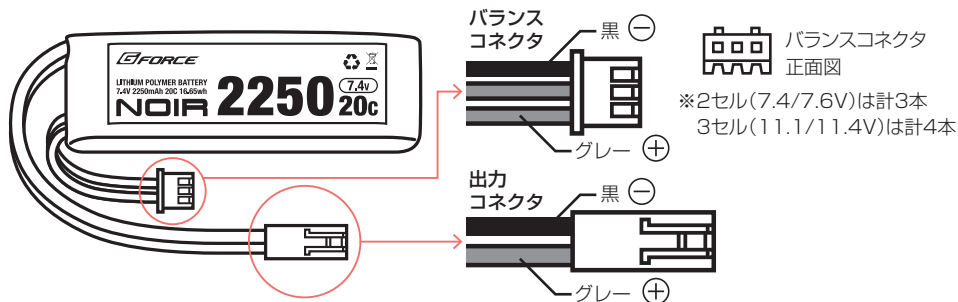

⚠️ ご使用前にこの取扱説明書を必ずお読み下さい。

この度はG-FORCE LiPo (HV) バッテリーNOIR (ノワール) シリーズをご購入いただき誠にありがとうございます。本製品は電動ガン用にチューニングされたLiPo (HV) バッテリーです。優れた放電特性でバツグンのキレとレスポンスを実現します。説明書の内容に従ってご使用ください。

ご使用前にお読みください

- 本説明書を最後までお読みになり、正しくお使いください。
- お買い上げ後、最初のご使用前に必ず電圧のチェックと充電を行ってください。
- バッテリーに異常が発生した場合には、ただちに使用を中止してください。
- 製品の特性上、本製品の使用によるいかなる損害についても責を負いません。
- 充電には必ずLiPo (HV) 専用、もしくはLiPo (HV) 対応充電器を使用してください。