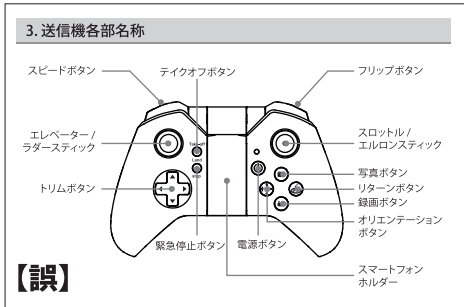

GB100/GB101 ESPADA 取扱説明書誤表記のお詫びと訂正

この度は ESPADA をお買い上げ頂き、誠にありがとうございます。同梱の日本語取扱説明書におきまして表記に誤りがありました。お詫び申し上げますとともに、下記の通り訂正いたします。

記

本製品は、スマートフォンやタブレットと連携できる Wi-Fi カメラ仕様の為、送信機の撮影ボタンではなく専用アプリで撮影を行います。つきましては、以下の訂正がでございます。

取扱説明書 P2, 「3. 送信機各部名称」内、一部ボタンの役割訂正。

取扱説明書 P9, 「17. カメラの使い方」、撮影は送信機操作ではなく、アプリ操作で行います。

取扱説明書 P10, 「1. アプリのインストール」内、QR コードが Android、iOS で逆になっています。

なお、正しい表記の取扱説明書は弊社ホームページからダウンロード頂けます。 <http://www.gforce-hobby.jp>