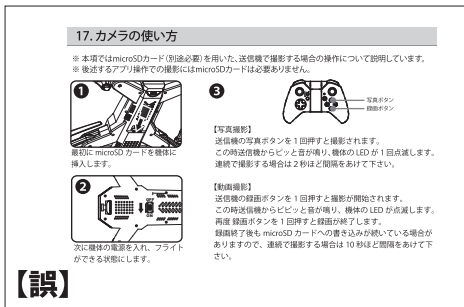

GB100/GB101 ESPADA 取扱説明書誤表記のお詫びと訂正

この度は ESPADA をお買い上げ頂き、誠にありがとうございます。同梱の日本語取扱説明書におきまして表記に誤りがありました。お詫び申し上げますとともに、下記の通り訂正いたします。

記

本製品は、スマートフォンやタブレットと連携できる Wi-Fi カメラ仕様の為、送信機の撮影ボタンではなく専用アプリで撮影を行います。つきましては、以下の訂正がでございます。

取扱説明書 P2, 「3. 送信機各部名称」内、一部ボタンの役割訂正。

取扱説明書 P9, 「17. カメラの使い方」、撮影は送信機操作ではなく、アプリ操作で行います。

取扱説明書 P10, 「1. アプリのインストール」内、QR コードが Android、iOS で逆になっています。

なお、正しい表記の取扱説明書は弊社ホームページからダウンロード頂けます。 <http://www.gforce-hobby.jp>