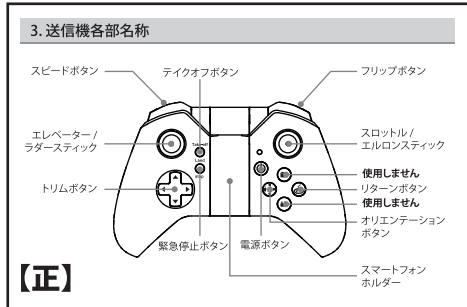

GB100/GB101 ESPADA 取扱説明書誤表記のお詫びと訂正

この度は ESPADA をお買い上げ頂き、誠にありがとうございます。同梱の日本語取扱説明書におきまして表記に誤りがありました。お詫び申し上げますとともに、下記の通り訂正いたします。

記

本製品は、スマートフォンやタブレットと連携できる Wi-Fi カメラ仕様の為、送信機の撮影ボタンではなく専用アプリで撮影を行います。つきましては、以下の訂正がでございます。

取扱説明書 P2, 「3. 送信機各部名称」内、一部ボタンの役割訂正。

取扱説明書 P9, 「17. カメラの使い方」、撮影は送信機操作ではなく、アプリ操作で行います。

取扱説明書 P10, 「1. アプリのインストール」内、QR コードが Android、iOS で逆になっています。

なお、正しい表記の取扱説明書は弊社ホームページからダウンロード頂けます。 <http://www.gforce-hobby.jp>