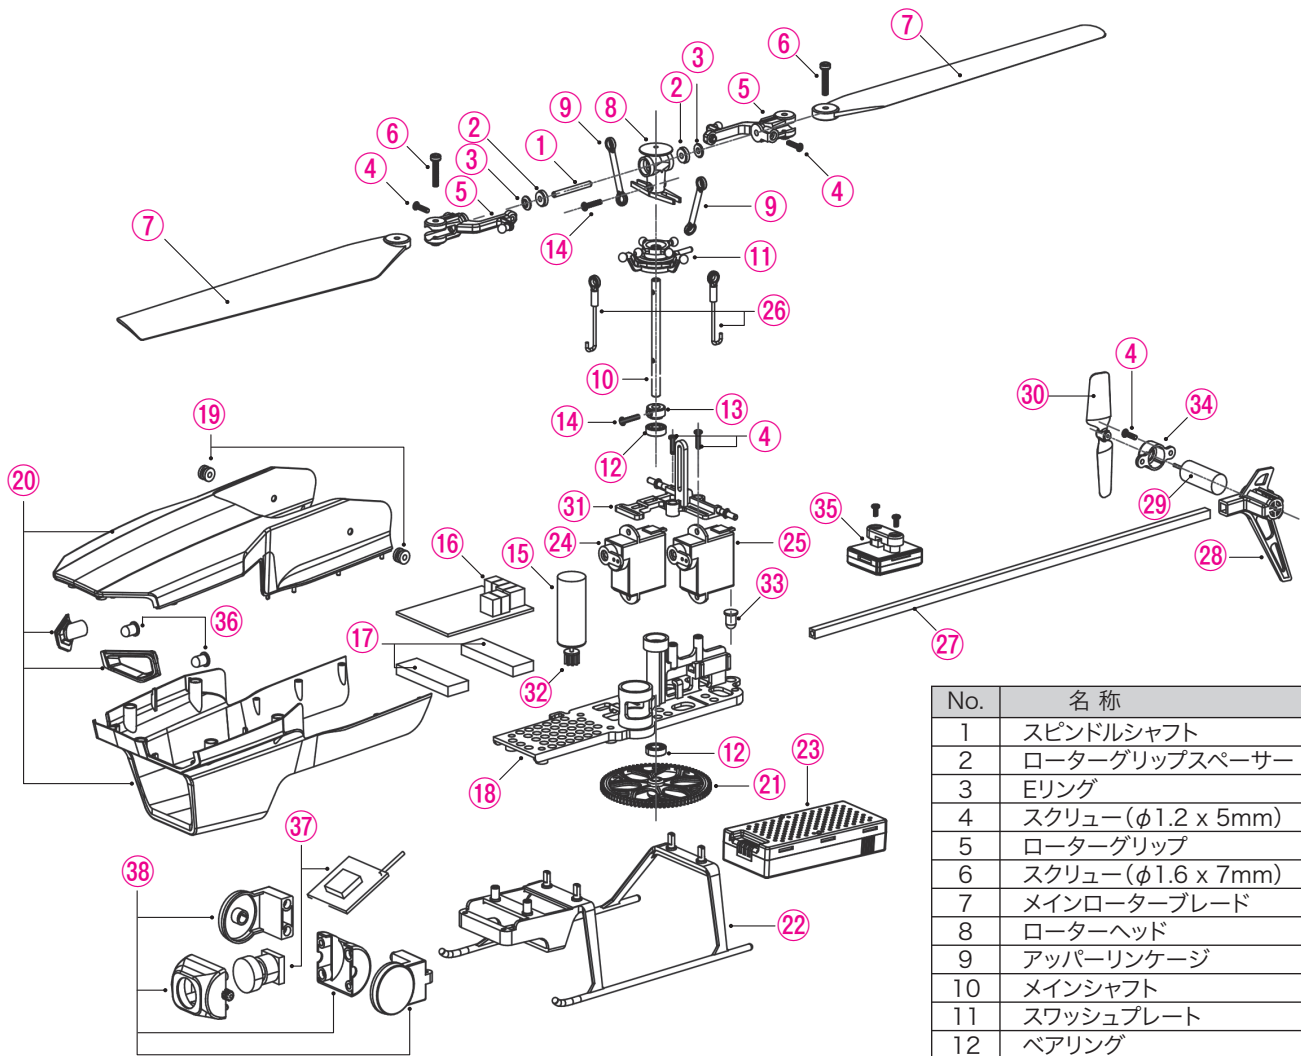

# Hawk-Eye 展開図・パーツ名称

## パーツリスト

品番	名称	展開図No.
GB131	メインシャフトヘッドセット	① ② ③ ④ ⑤ ⑧ ⑨ ⑩ ⑬ ⑭ ⑯
GB132	スクリューブルッドセット	④ ⑥ ⑨ ⑭ ⑯
GB157	メインフレームアッセンブリーセット	⑮ ⑰ ⑳ ㉑ ㉒ ㉓
GB134	メインモーター	⑮ ㉔
GB135	マイクロサーボ	㉕ ( ㉖ )
GB136	スワッシュプレートセット	⑪ ⑫
GB137	ギアセット	㉑ ㉒
GB153	LiPoバッテリー 3.7V 300mAh	㉓
GB156	スキッド	㉔
GB142	テールモーターセット	④ ㉗ ㉘ ㉙ ㉚ ㉛
GB143	テールブレードセット	④ ㉜ ㉝ ㉞
GB158	USB充電ケーブル	
GB154	メインローター	⑦
GB164	キャビンセット	⑰ ⑱ ㉟
GB167	カメラマウントセット	㊱

No.	名称
1	スピンドルシャフト
2	ローターグリップスペーサー
3	Eリング
4	スクリュー(φ1.2 x 5mm)
5	ローターグリップ
6	スクリュー(φ1.6 x 7mm)
7	メインローターブレード
8	ローターヘッド
9	アッパーリンケージ
10	メインシャフト
11	スワッシュプレート
12	ベアリング
13	メインシャフトカラー
14	スクリュー(φ1.2 x 6mm)
15	メインモーター
16	受信機
17	両面テープ
18	メインフレーム
19	グロメット
20	キャビン
21	メインギア
22	スキッド
23	LiPoバッテリー
24	マイクロサーボ(エレベータ)
25	マイクロサーボ(エルロン)
26	アンダーリンケージ
27	テールロッド
28	垂直尾翼
29	テールモーター
30	テールブレード
31	サーボマウント
32	ピニオンギア
33	テールライトLED
34	テールモーターマウント
35	ビジョンセンサユニット
36	ヘッドライトLED
37	WiFiカメラユニット
38	カメラマウント