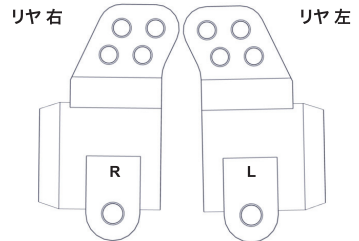

Aluminum Rear Hub Set (Genova)

GOP104 アルミリアリヤハブセット <GENOVA用オプションパーツ>

(※)が付いている物は製品には含まれておりません。キットに付属の物をご使用下さい。

Step-1

★マークの部分は、必要に応じて適宜ネジロック剤(別売り)をお使い下さい。

取り付ける際は、図を参照にして向きにご注意下さい。
Rの刻印を右側、Lの刻印を左側に取り付けます。

Step-2

◀ 内容物 ▶

アルミ リヤハブ (右)	× 1
アルミ リヤハブ (左)	× 1
丸ビス 3x14mm	× 2

◀ 組み立て時の注意点 ▶

- 本製品はおもちゃではありません、14歳未満の方がご使用の際は、保護者監視の下にて組み立てて下さい。
- 組み立てる前に必ず説明書を読んで内容をお確かめ下さい。万一不良部品、不足部品などがあった場合は、ジーフォース製品カスタマーサポートまでお問い合わせ下さい。
- 特に小さなお子様のいる場所での組み立ては行わないで下さい。
- 工具にふれてケガをしたり、パーツを飲み込む、ビニール袋をかぶるなど、危険を伴う場合があります。残ったパーツ類もお子様の手の届かないところで保管して下さい。
- GENOVAキットには樹脂製パーツを多く使用しています。樹脂製パーツにビスを取り付ける場合、ビスを締め込み過ぎると、パーツのネジ山が潰れて固定できなくなる場合がありますので、締め込み過ぎには充分ご注意ください。