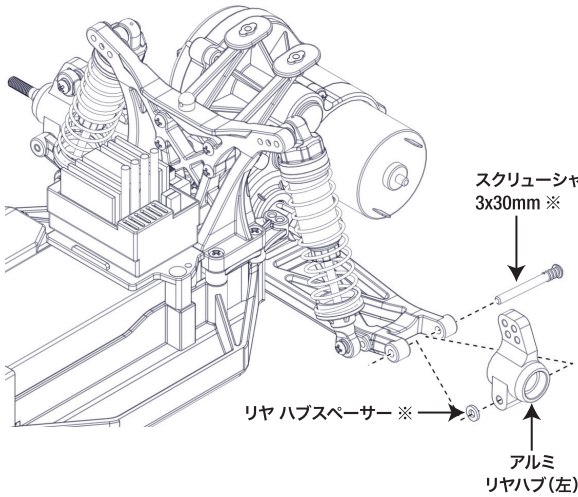

Aluminum Rear Hub Set (Genova)

GOP104 アルミリアリヤハブセット <GENOVA用オプションパーツ>

(※)が付いている物は製品には含まれておりません。キットに付属の物をご使用下さい。

Step-1

★マークの部分は、必要に応じて適宜ネジロック剤(別売り)をお使い下さい。

取り付ける際は、図を参照にして向きにご注意下さい。
Rの刻印を右側、Lの刻印を左側に取り付けます。

Step-2

◀ 内容物 ▶

アルミ リヤハブ (右)	× 1
アルミ リヤハブ (左)	× 1
丸ビス 3x14mm	× 2

◀ 組み立て時の注意点 ▶

- 本製品はおもちゃではありません、14歳未満の方がご使用の際は、保護者監視の下にて組み立てて下さい。
- 組み立てる前に必ず説明書を読んで内容をお確かめ下さい。万一不良部品、不足部品などがあった場合は、ジーフォース製品カスタマーサポートまでお問い合わせ下さい。
- 特に小さなお子様のいる場所での組み立ては行わないで下さい。
- 工具にふれてケガをしたり、パーツを飲み込む、ビニール袋をかぶるなど、危険を伴う場合があります。残ったパーツ類もお子様の手の届かないところで保管して下さい。
- GENOVAキットには樹脂製パーツを多く使用しています。樹脂製パーツにビスを取り付ける場合、ビスを締め込み過ぎると、パーツのネジ山が潰れて固定できなくなる場合がありますので、締め込み過ぎには充分ご注意ください。