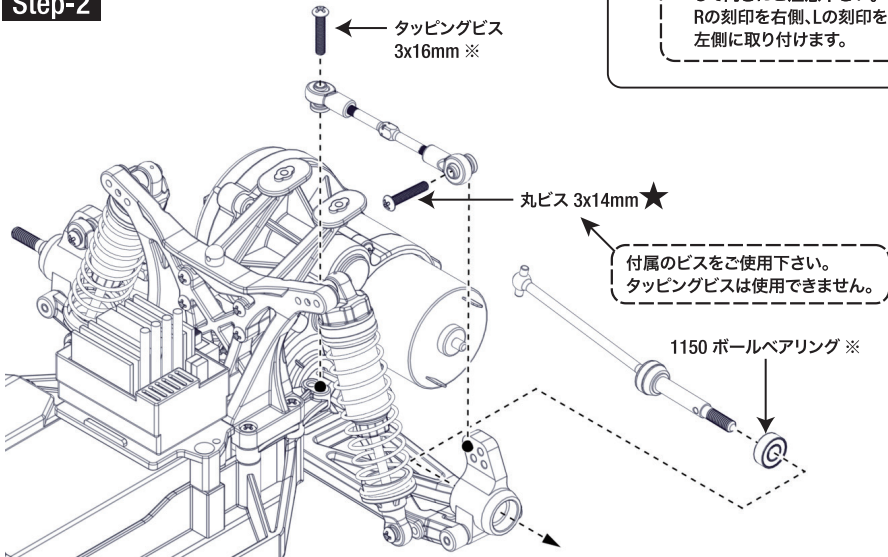

Aluminum Rear Hub Set (Genova)

GOP104 アルミリアリヤハブセット <GENOVA用オプションパーツ>

(※)が付いている物は製品には含まれておりません。キットに付属の物をご使用下さい。

Step-1

★マークの部分は、必要に応じて適宜ネジロック剤(別売り)をお使い下さい。

取り付ける際は、図を参照にして向きにご注意下さい。
Rの刻印を右側、Lの刻印を左側に取り付けます。

Step-2

◀ 内容物 ▶

アルミ リヤハブ (右)	× 1
アルミ リヤハブ (左)	× 1
丸ビス 3x14mm	× 2

◀ 組み立て時の注意点 ▶

- 本製品はおもちゃではありません、14歳未満の方がご使用の際は、保護者監視の下にて組み立てて下さい。
- 組み立てる前に必ず説明書を読んで内容をお確かめ下さい。万一不良部品、不足部品などがあった場合は、ジーフォース製品カスタマーサポートまでお問い合わせ下さい。
- 特に小さなお子様のいる場所での組み立ては行わないで下さい。
- 工具にふれてケガをしたり、パーツを飲み込む、ビニール袋をかぶるなど、危険を伴う場合があります。残ったパーツ類もお子様の手の届かないところで保管して下さい。
- GENOVAキットには樹脂製パーツを多く使用しています。樹脂製パーツにビスを取り付ける場合、ビスを締め込み過ぎると、パーツのネジ山が潰れて固定できなくなる場合がありますので、締め込み過ぎには充分ご注意ください。